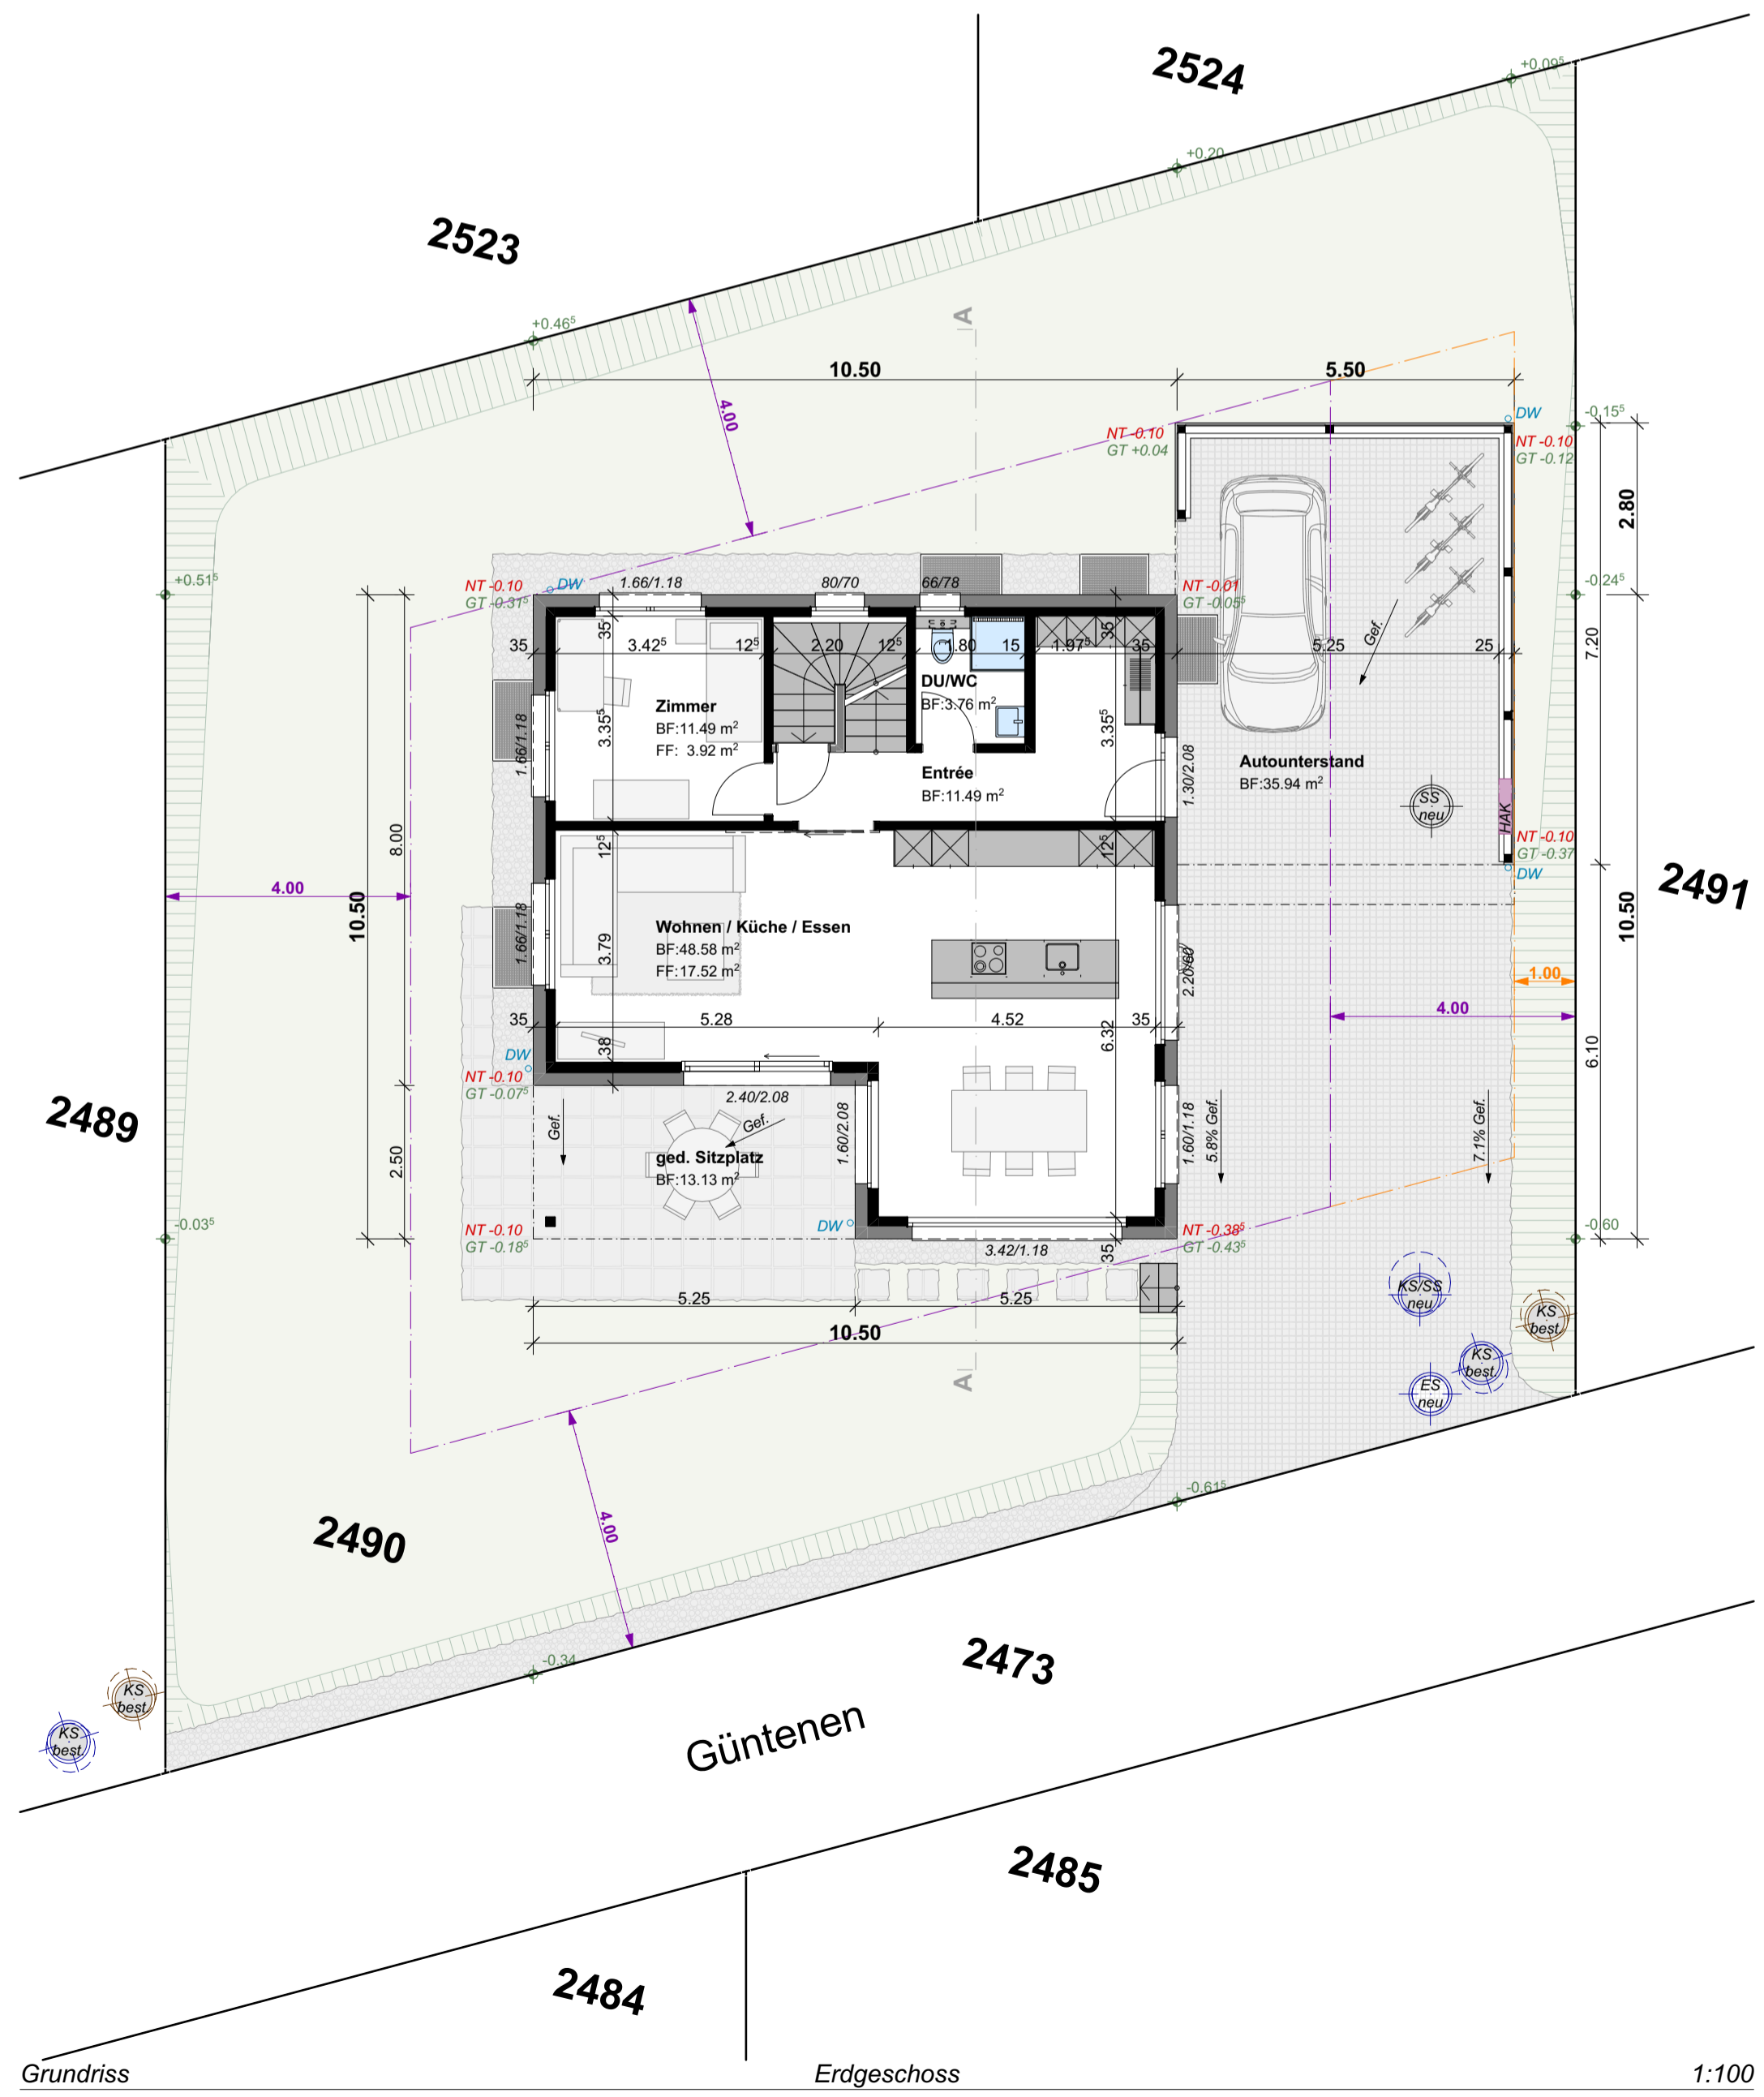

Grundriss Dachgeschoss 1:100

Schnitt A 1:100

- Legende Kanalisation:**
- Schmutzwasserleitung best.
 - Schmutzwasserleitung neu
 - Regenwasserleitung best.
 - Regenwasserleitung neu
- Legende Werkleitungen:**
- Telefon best.
 - Telefon neu
 - Elektro best.
 - Elektro neu
 - Wasser best.
 - Wasser neu
 - TV best.
 - TV neu
 - Fernwärme best.
 - Fernwärme neu

Grundriss Erdgeschoss 1:100

Grundriss Untergeschoss 1:100