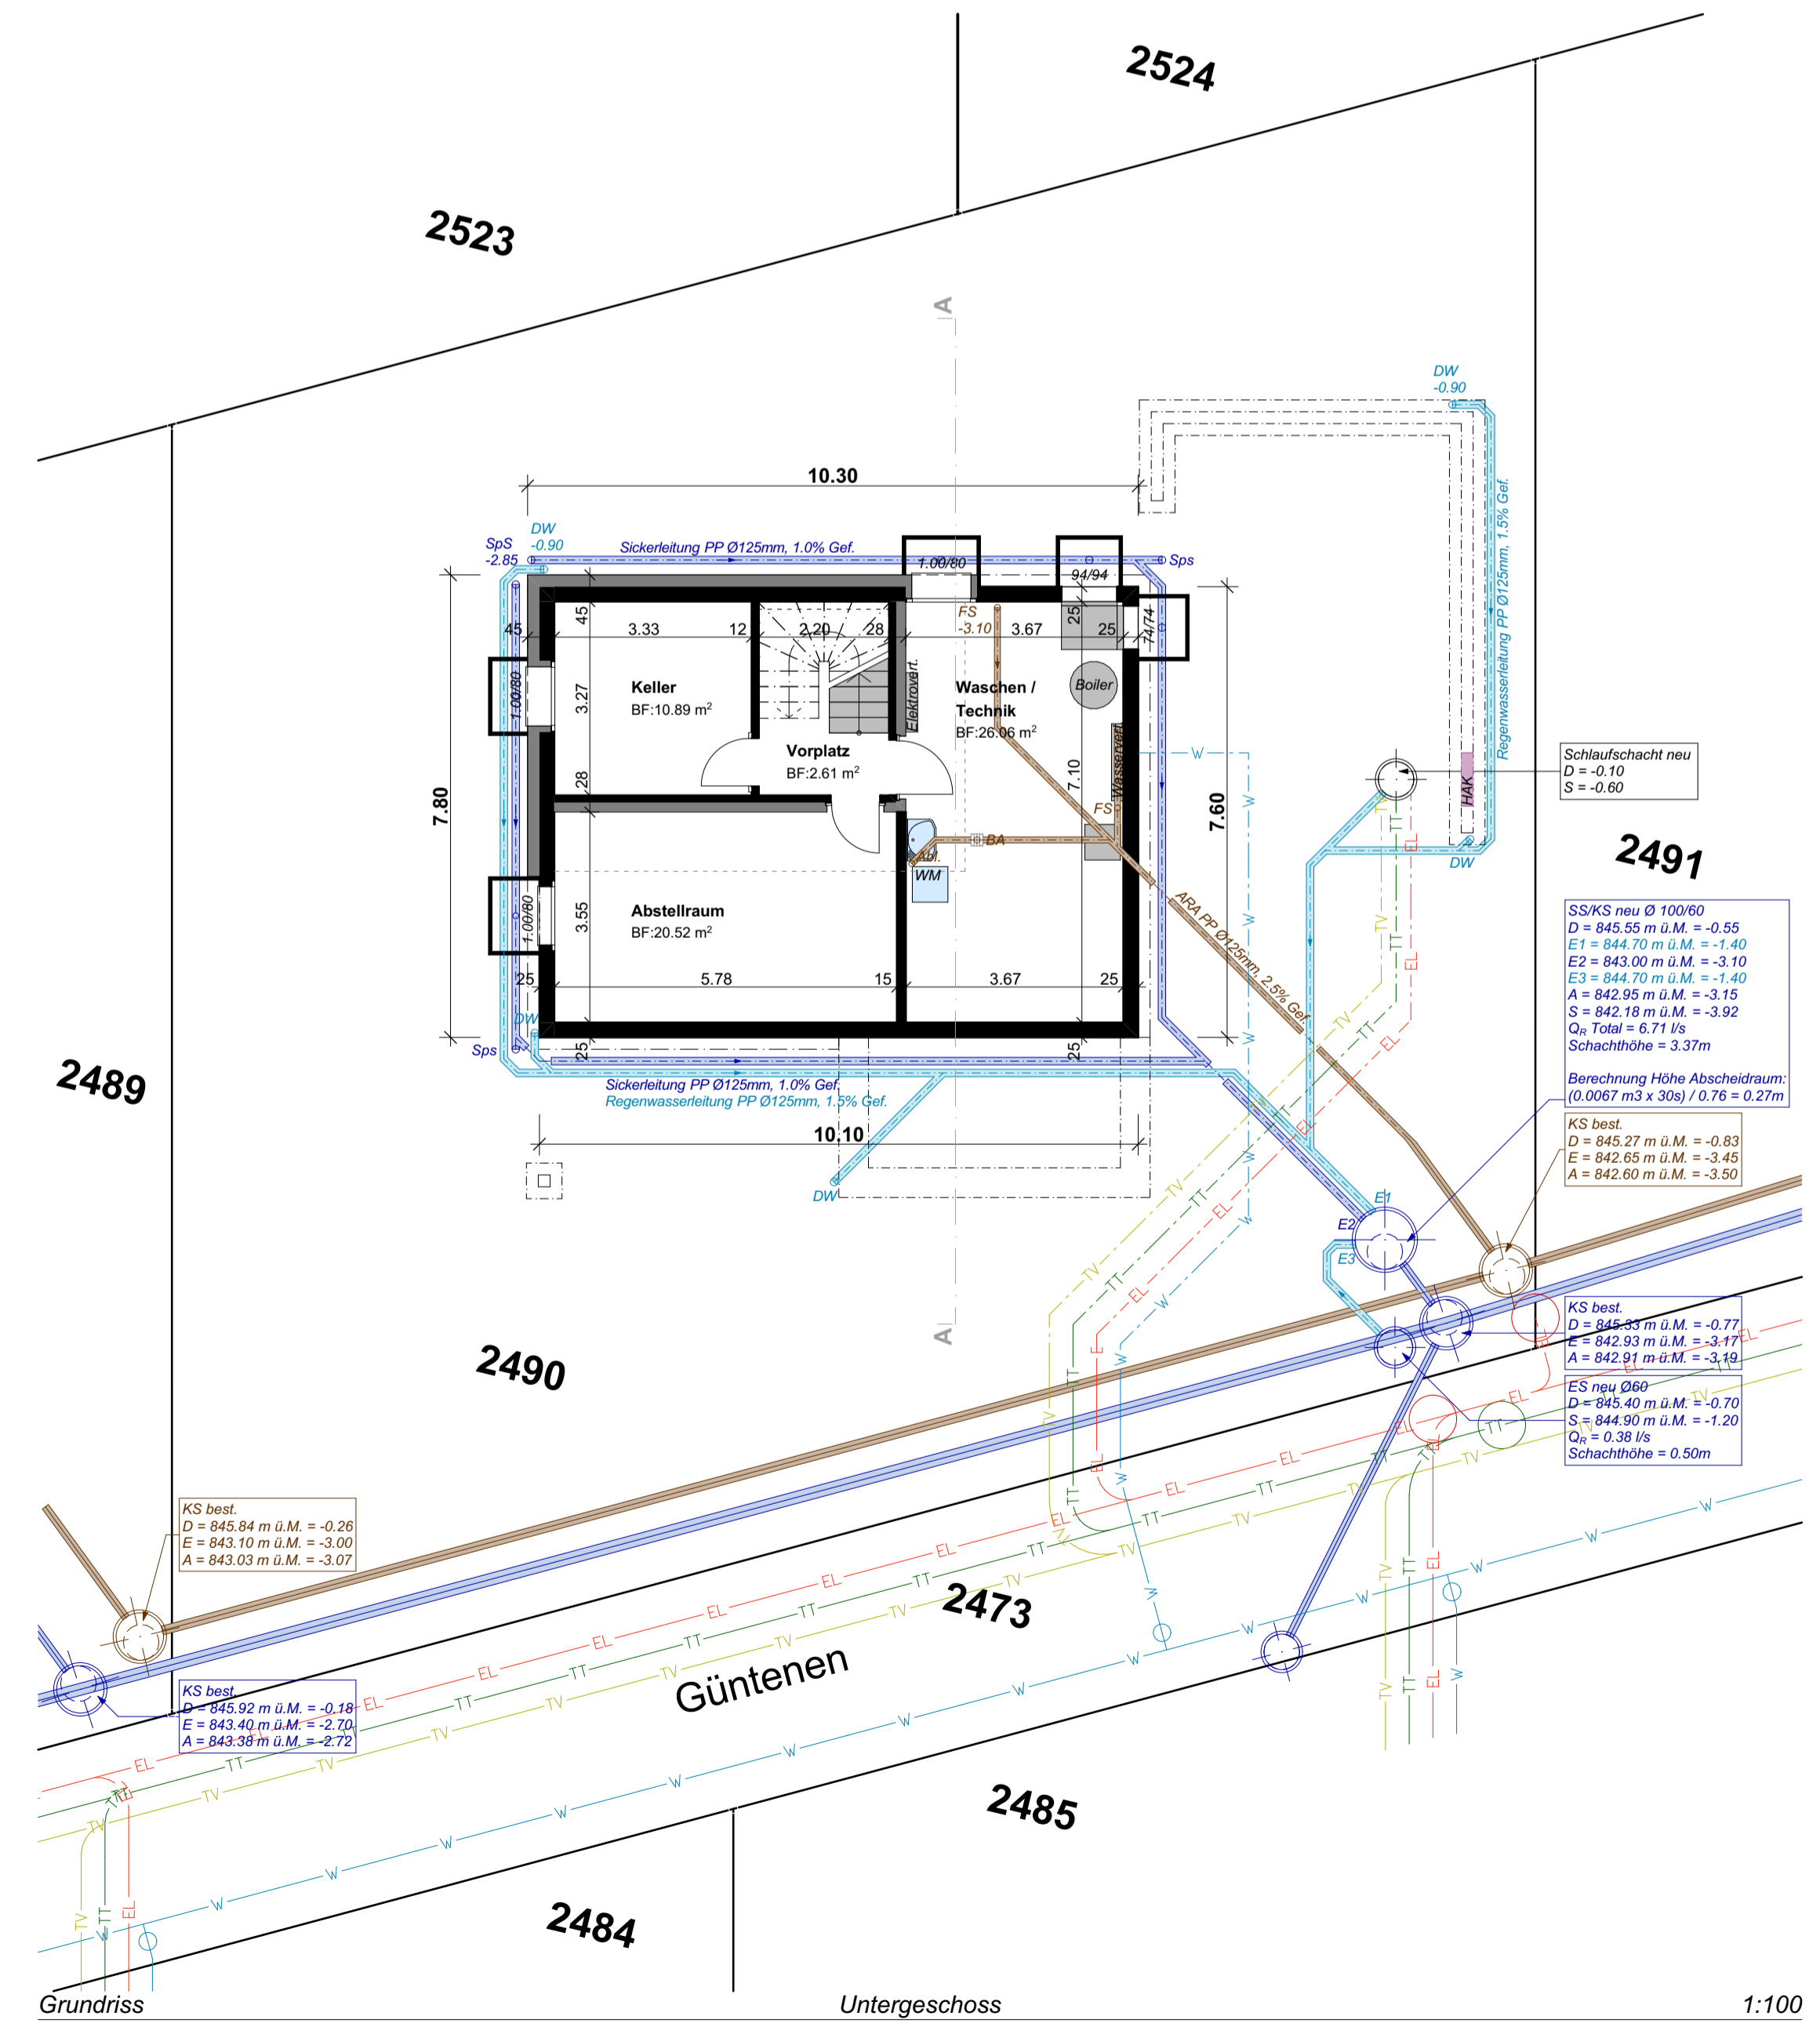

Grundriss Dachgeschoss 1:100

Schnitt A 1:100

- Legende Kanalisation:**
- Schmutzwasserleitung best.
 - Schmutzwasserleitung neu
 - Regenwasserleitung best.
 - Regenwasserleitung neu
- Legende Werkleitungen:**
- Telefon best.
 - Telefon neu
 - Elektro best.
 - Elektro neu
 - Wasser best.
 - Wasser neu
 - TV best.
 - TV neu
 - Fernwärme best.
 - Fernwärme neu

Grundriss Erdgeschoss 1:100

Grundriss Untergeschoss 1:100