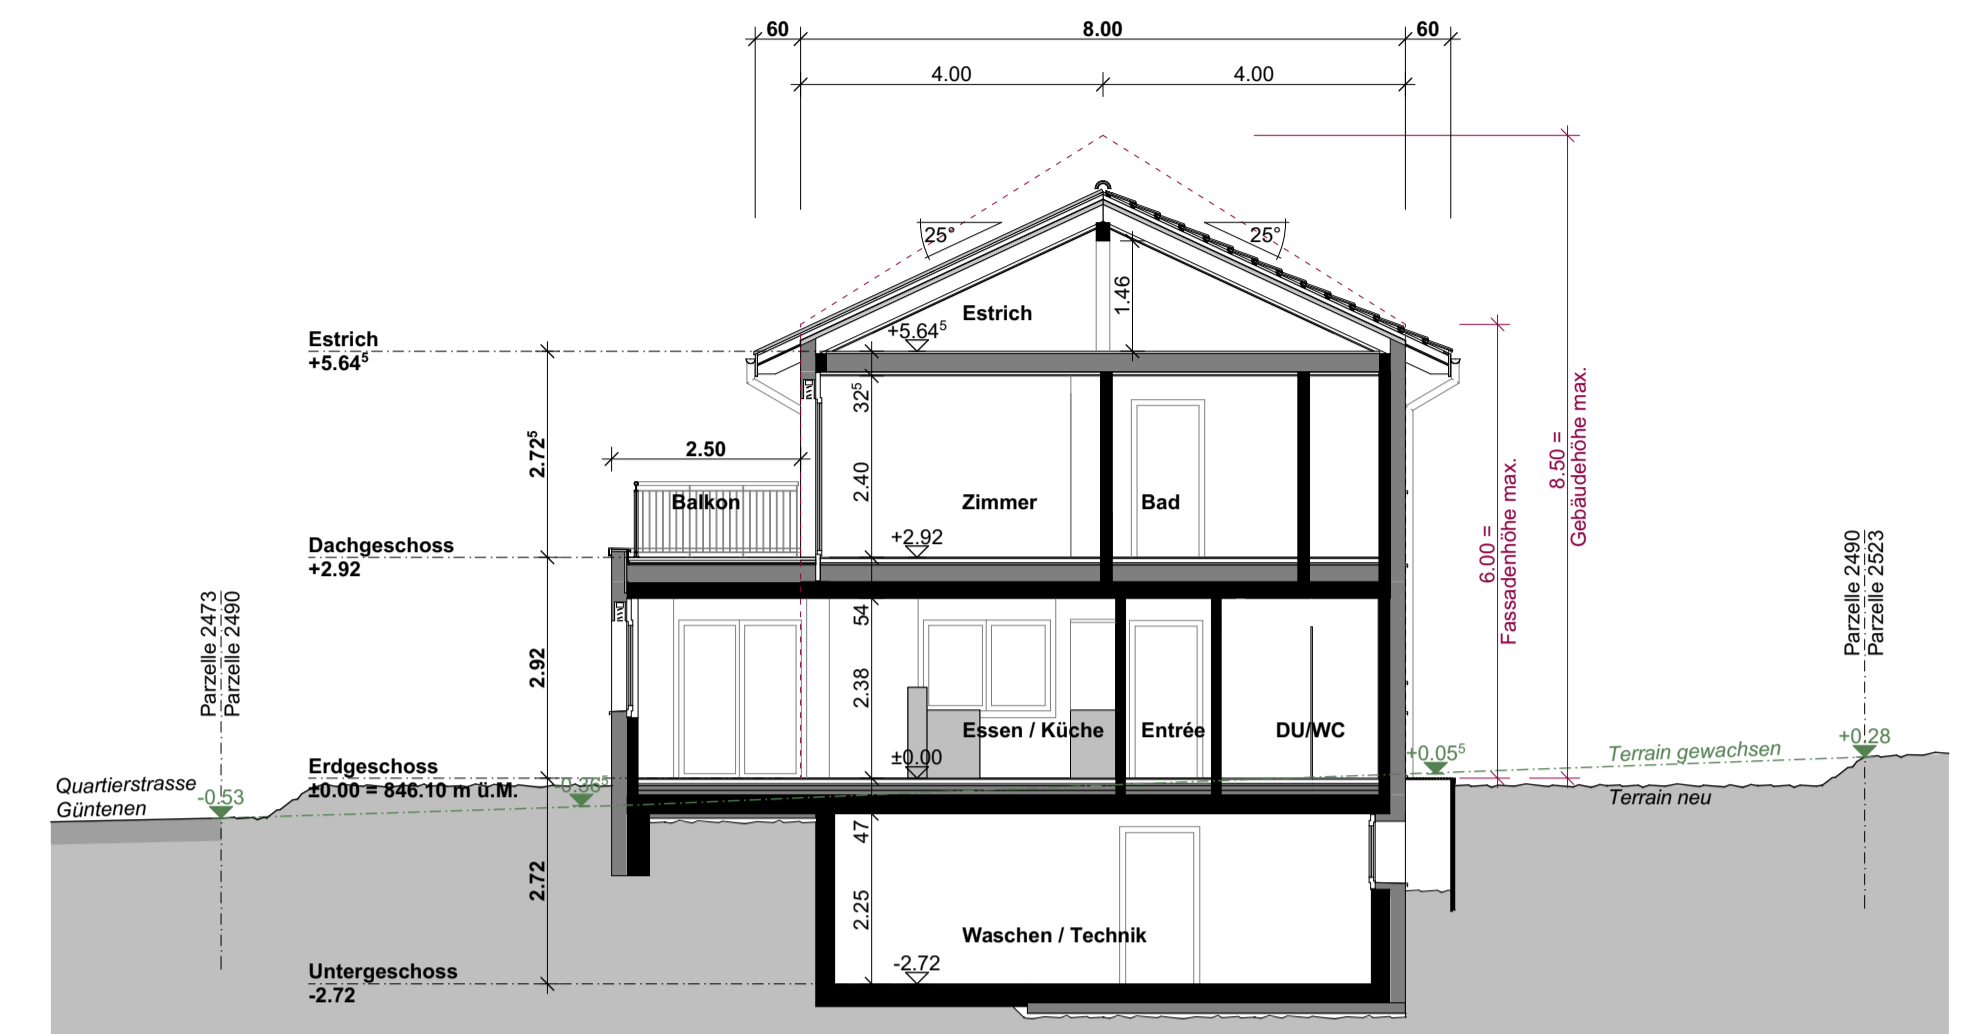

Grundriss Dachgeschoss 1:100

Schnitt A 1:100

- Legende Kanalisation:**
- Schmutzwasserleitung best.
 - Schmutzwasserleitung neu
 - Regenwasserleitung best.
 - Regenwasserleitung neu
- Legende Werkleitungen:**
- Telefon best.
 - Telefon neu
 - Elektro best.
 - Elektro neu
 - Wasser best.
 - Wasser neu
 - TV best.
 - TV neu
 - Fernwärme best.
 - Fernwärme neu

Grundriss Erdgeschoss 1:100

Grundriss Untergeschoss 1:100